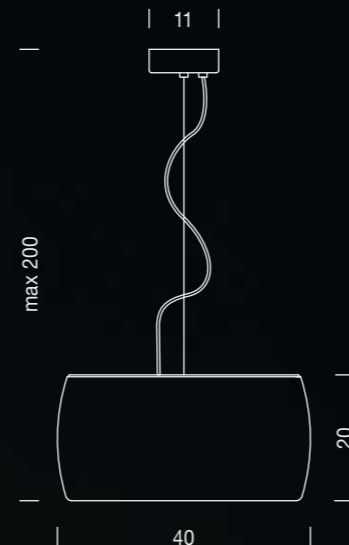

SIRIUS SOSPENSIONE

DESIGN CARLO COLOMBO

CANOPY
DIFFUSER

SIR HLW 51

6X40W, G9, QT-14,
HALOPIN, HALOGEN

CE SIRIUS DESIGN CARLO COLOMBO

Materiali Diffusore in vetro soffiato triplex. **Finiture e colori** Vetro bianco opale, rosone alluminio spazzolato.

Materials Diffuser in triplex, blown glass. **Finishes and colours** Opal white glass, polished aluminium canopy.

Matériaux Diffuseur en verre soufflé triplex. **Finition et couleurs** Verre blanc opalin, rosace aluminium poli.

Materialien Diffusor aus geblasenem Triplexglas. **Ausführungen und Farben** Glas opalweiß, Baldachin Aluminium poliert.

Materiales Difusor en cristal soplado triple. **Acabado y colores** Cristal blanco opal, flóron aluminio pulido.